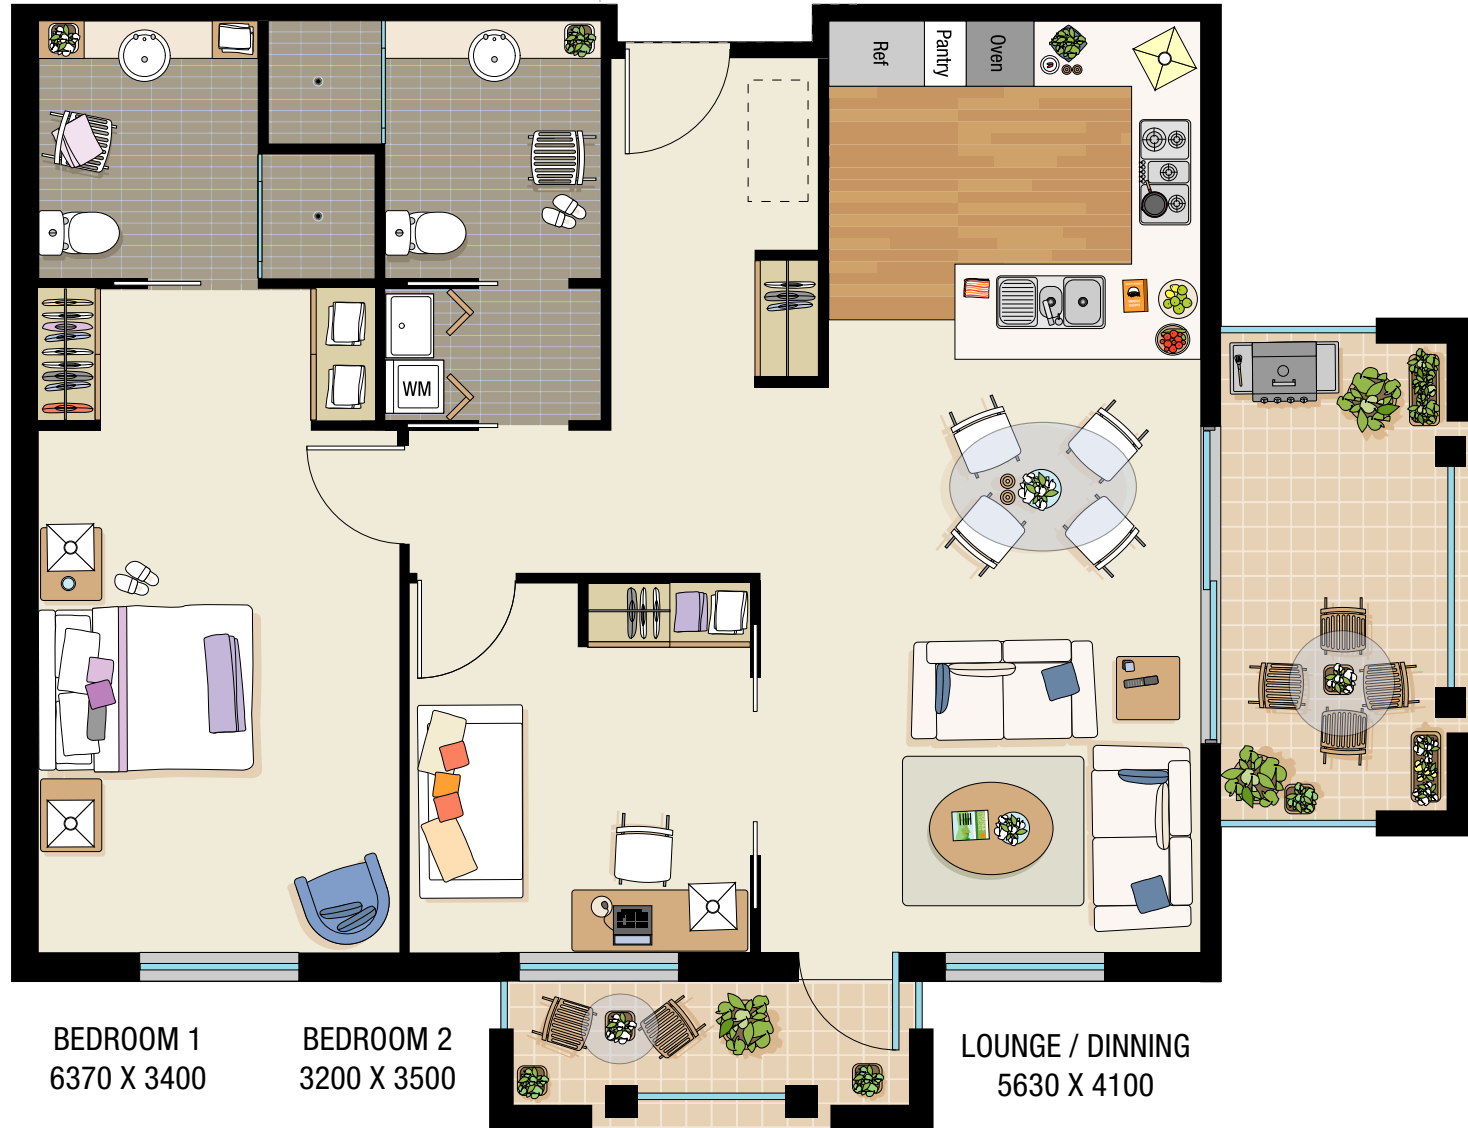

ENSUITE
2300 x 2440

BATHROOM
2170 X 2300

FOYER
1810 X 1600

KITCHEN
3150 X 3330

BEDROOM 1
6370 X 3400

BEDROOM 2
3200 X 3500

LOUNGE / DINNING
5630 X 4100

BALCONY
4480 X 2240

BALCONY
3780 X 1400

DESKFORD

5 METERS

2 BED TYPE B

UNIT NUMBERS: 105, 215