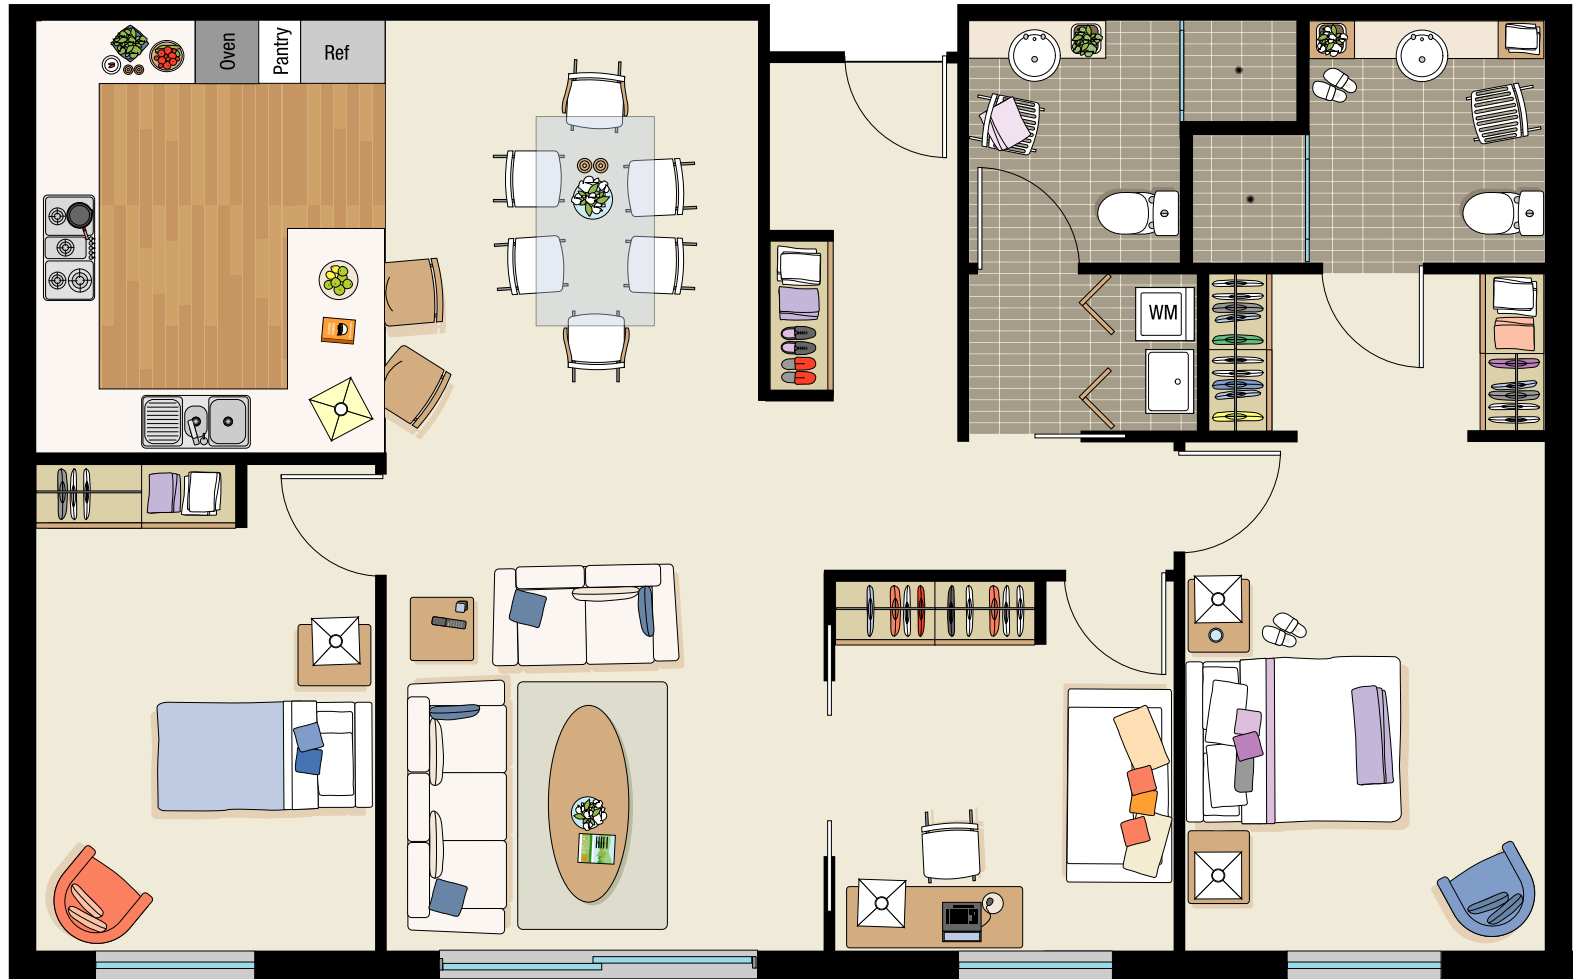

KITCHEN
3900 X 3200

DINING
4300 x 3500

FOYER
3500 X 1600

BATHROOM
2170 X 2300

ENSUITE
2300 x 2440

BEDROOM 3
4600 X 3200

BEDROOM 2
3200 X 3500

BEDROOM 1
6370 X 3400

BALCONY
4480 X 2240

LOUNGE
4700 x 4100

DESKFORD

5 METERS

3 BED TYPE G

UNIT NUMBERS: 309, 409, 507